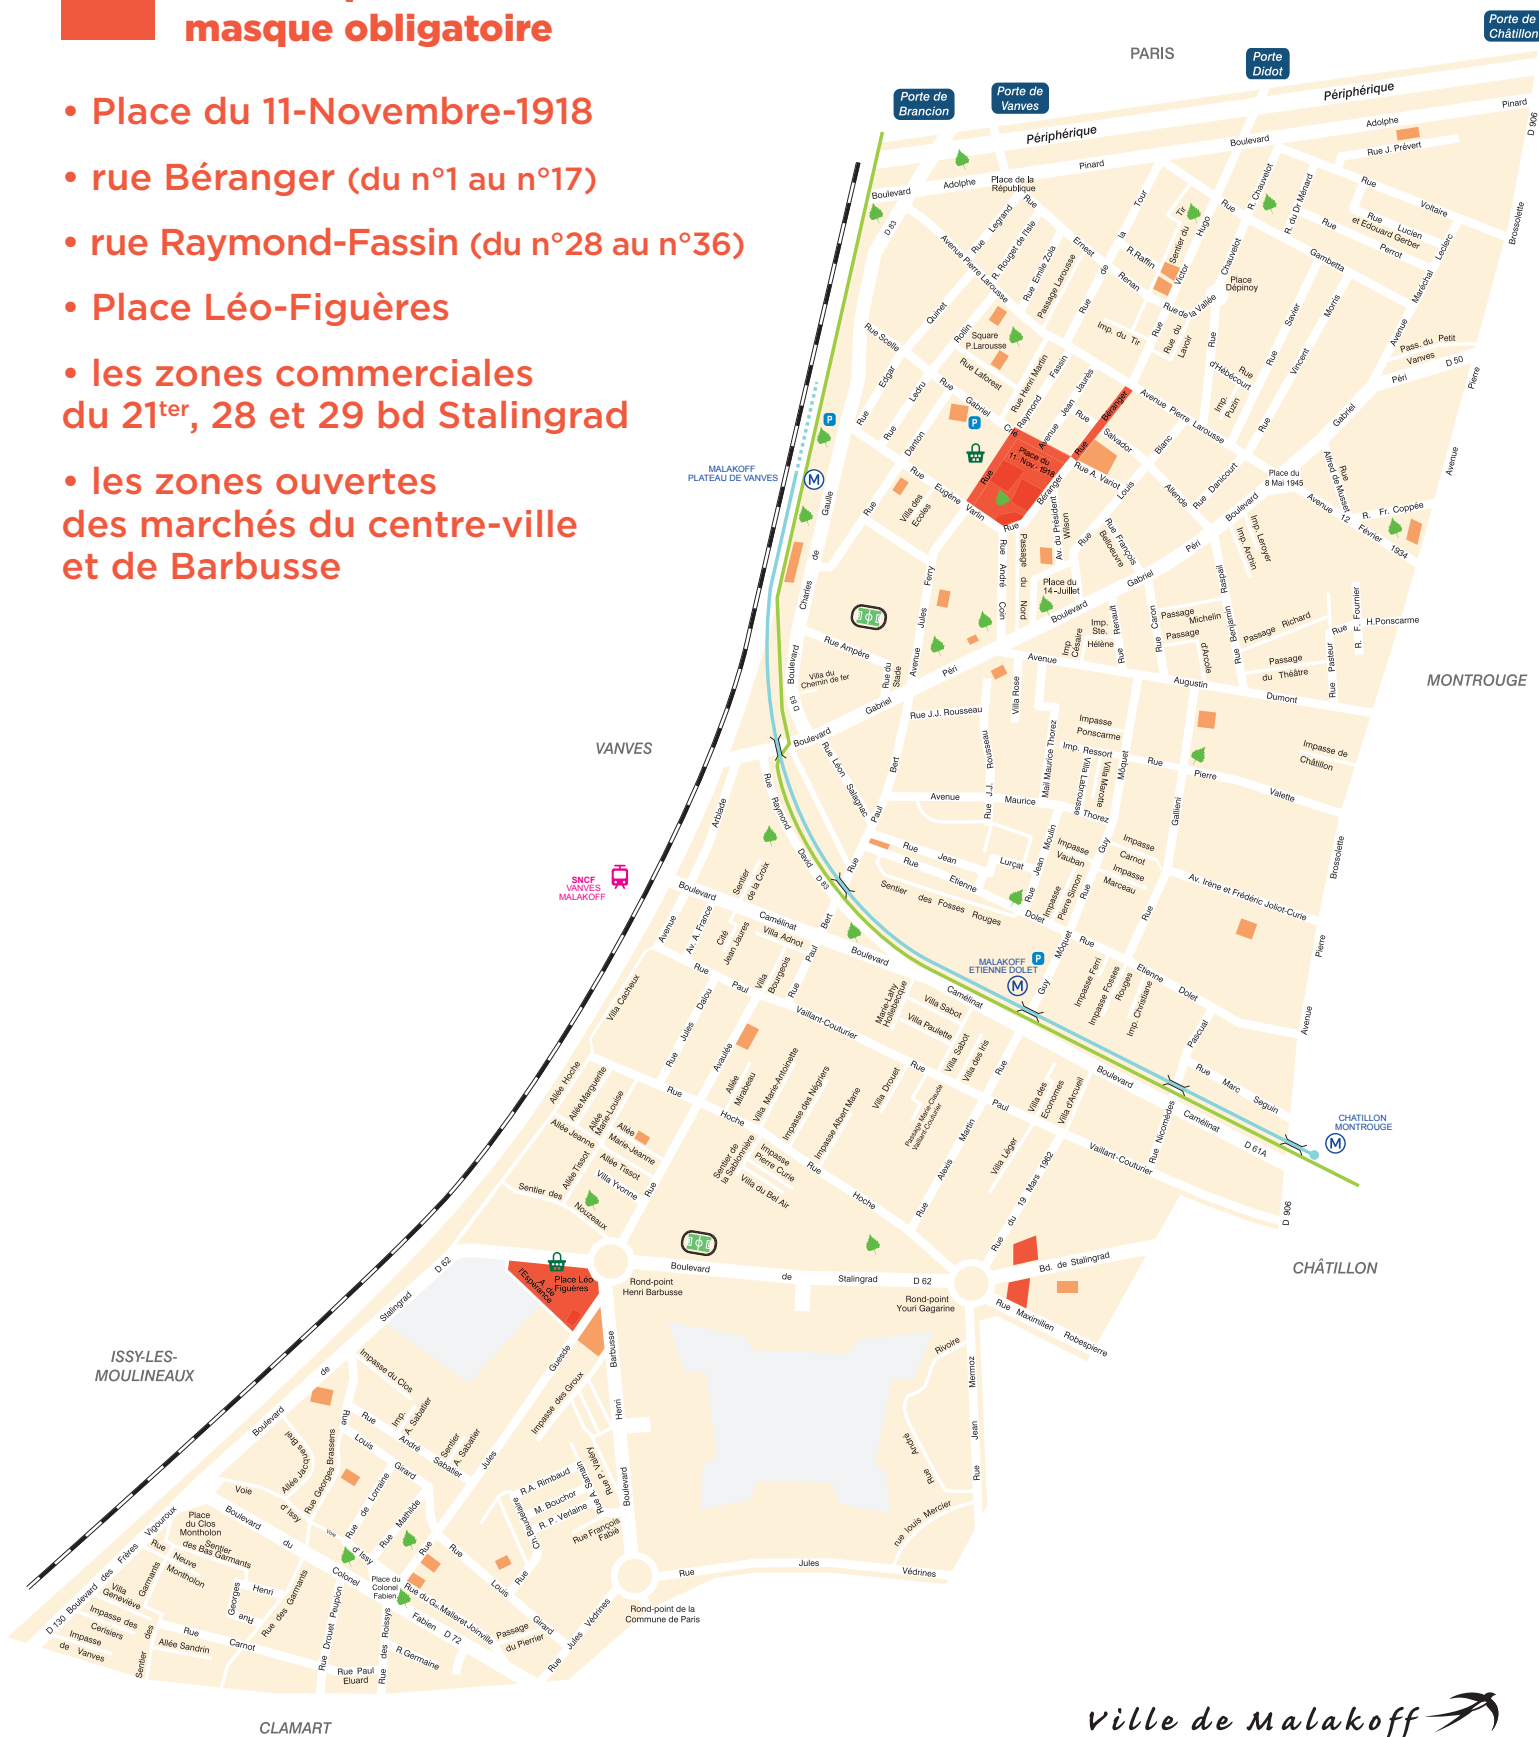

# ZONE DE PORT DE MASQUE OBLIGATOIRE

LIEUX EXTÉRIEURS VISÉS PAR L'ARRÊTÉ PRÉFECTORAL DU 10/08/2020

**zone de port de masque obligatoire**

- Place du 11-Novembre-1918
- rue Béranger (du n°1 au n°17)
- rue Raymond-Fassin (du n°28 au n°36)
- Place Léo-Figuères
- les zones commerciales du 21<sup>er</sup>, 28 et 29 bd Stalingrad
- les zones ouvertes des marchés du centre-ville et de Barbusse

ville de Malakoff