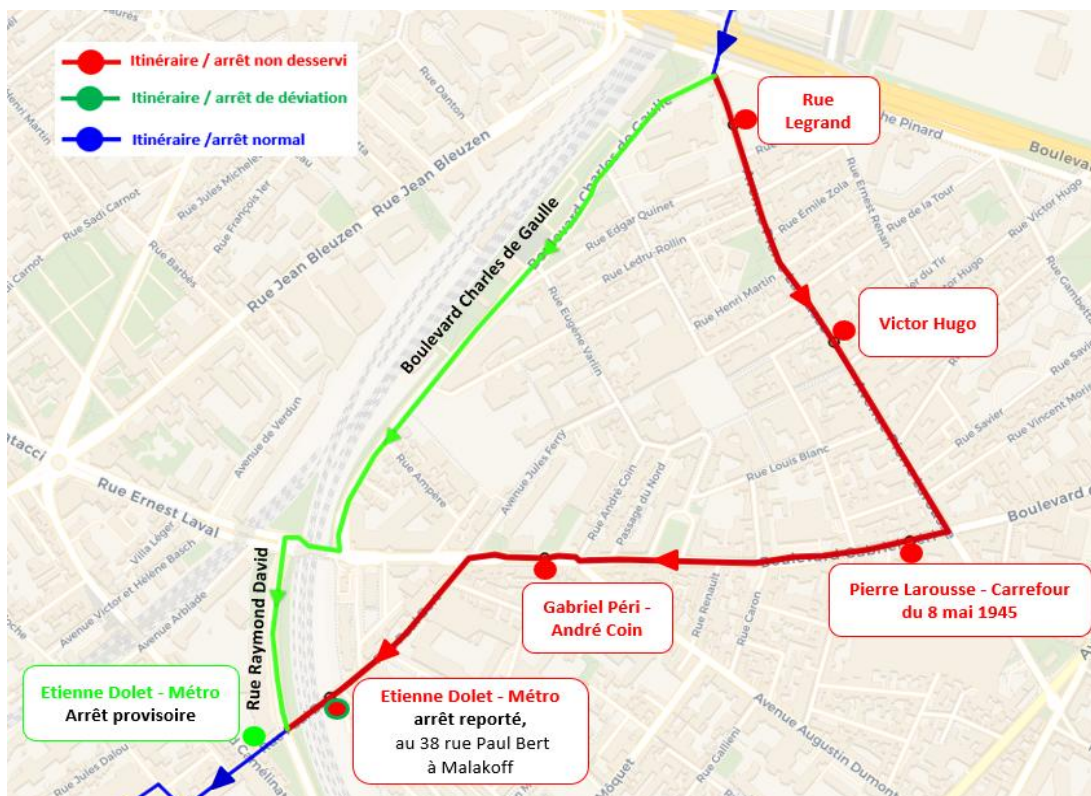

Déviation de la ligne 191 en direction de Porte de Vanves du 08/06 au 17/07/26 du début à fin de service.

Déviation de la ligne 191 en direction de Val Fleury RER du 08/06 au 03/07/26 du début à fin de service.

Déviation de la ligne 191 en direction de Val Fleury RER du 04/07 au 17/07/26 du début à fin de service.