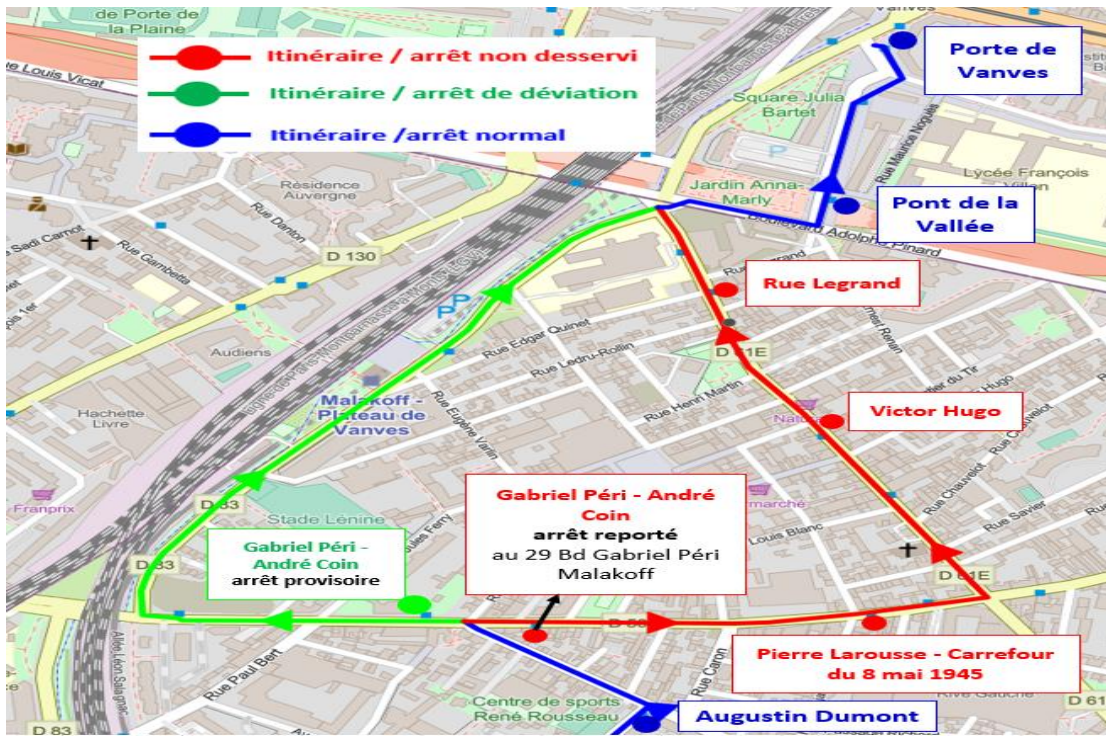

Déviation de la ligne 191 en direction de Porte de Vanves du 08/06 au 17/07/26 du début à fin de service.

Déviation de la ligne 191 en direction de Val Fleury RER du 08/06 au 03/07/26 du début à fin de service.

Déviation de la ligne 191 en direction de Val Fleury RER du 04/07 au 17/07/26 du début à fin de service.