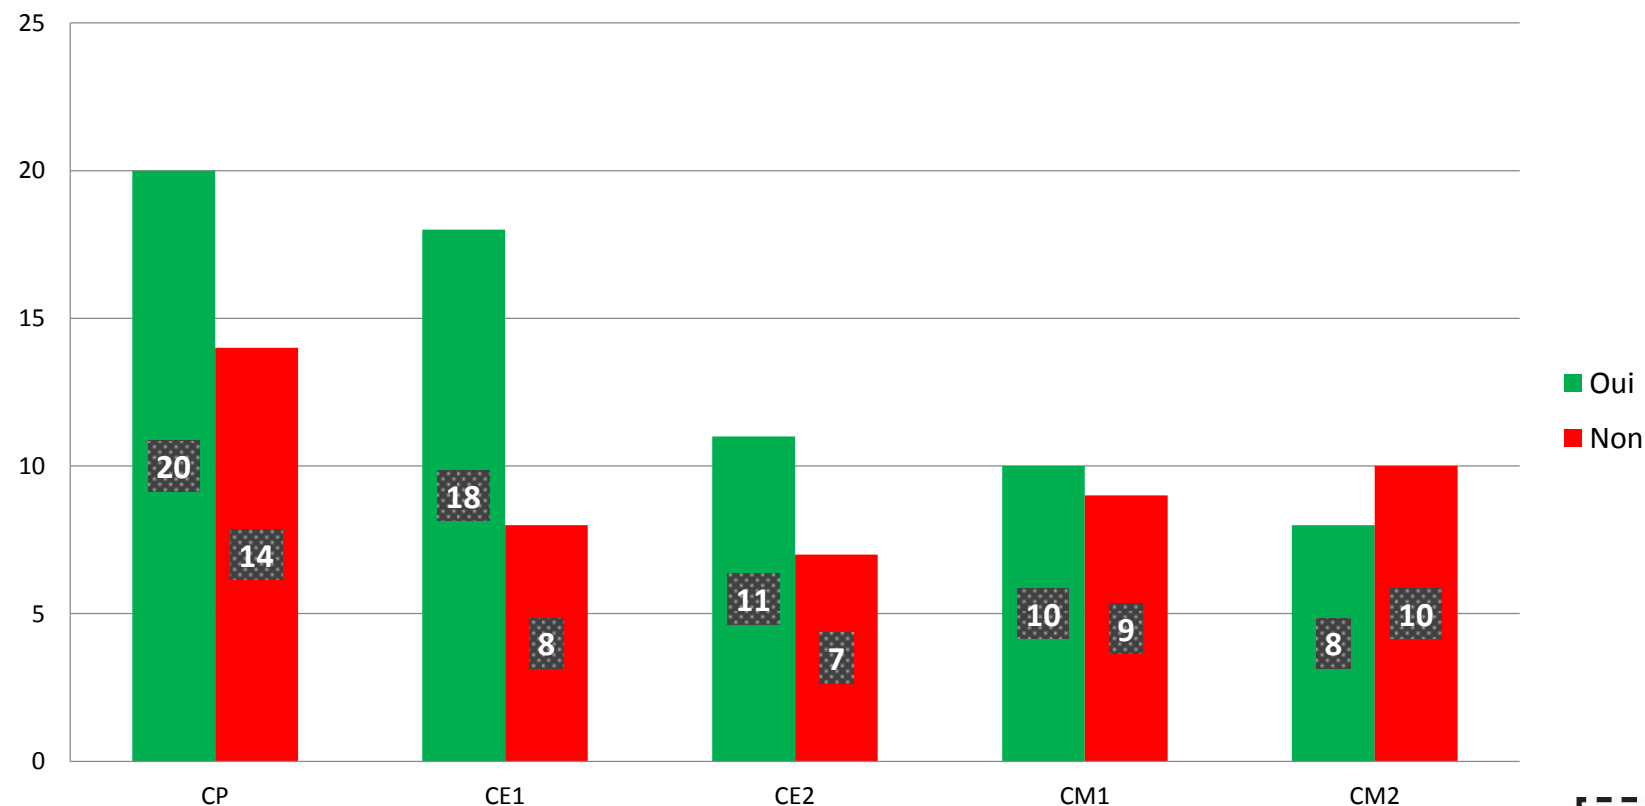

École Georges Cogniot par niveaux scolaires