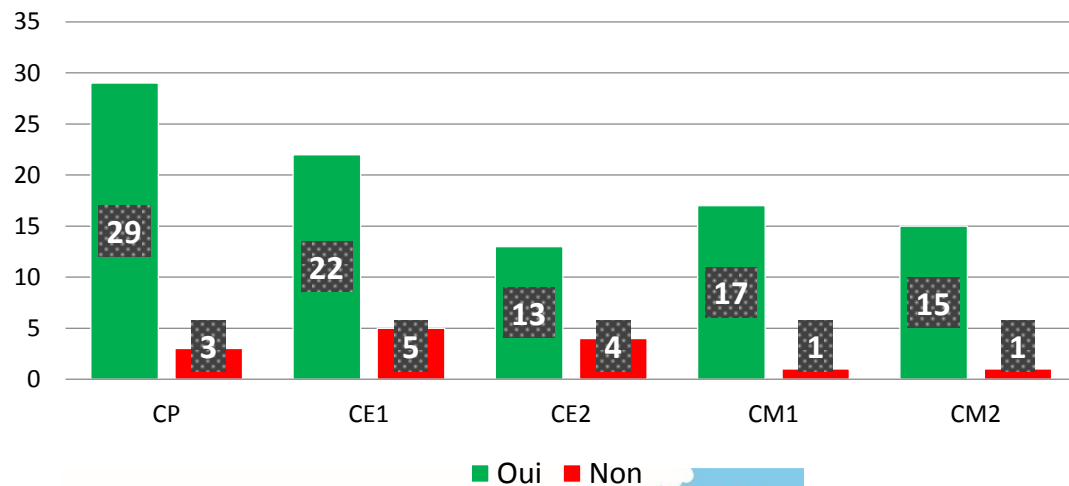

École Georges Cogniot par niveaux scolaires