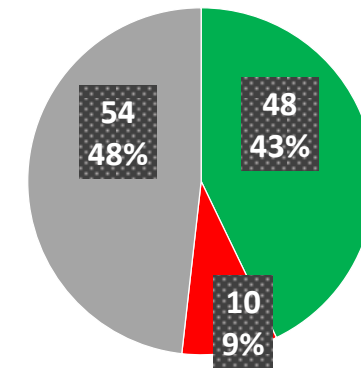

École Georges Cogniot