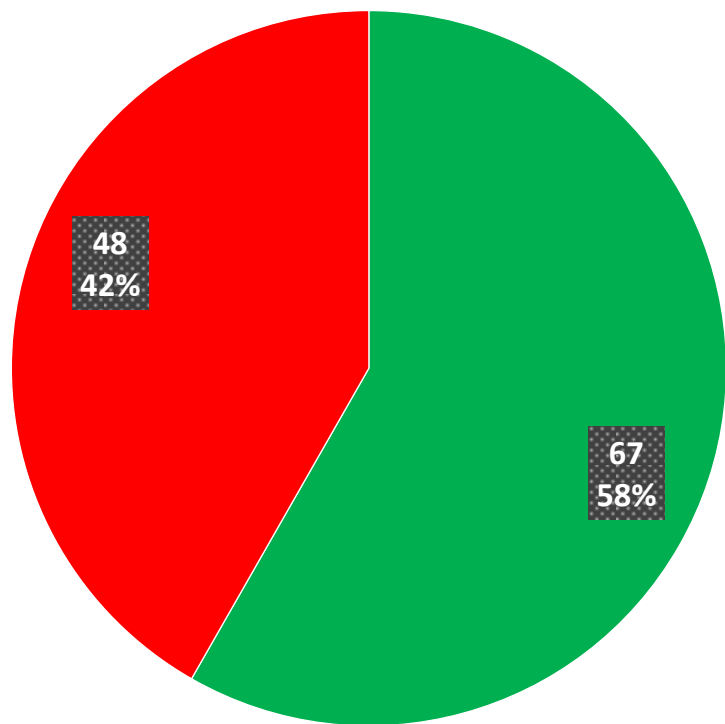

58% des élèves de l'école Georges Cogniot déclarent fréquenter l'accueil périscolaire du soir, cela se vérifie dans tous les niveaux scolaires excepté pour les élèves de CM2

Fréquentes-tu l'accueil soir ?

École Georges Cogniot