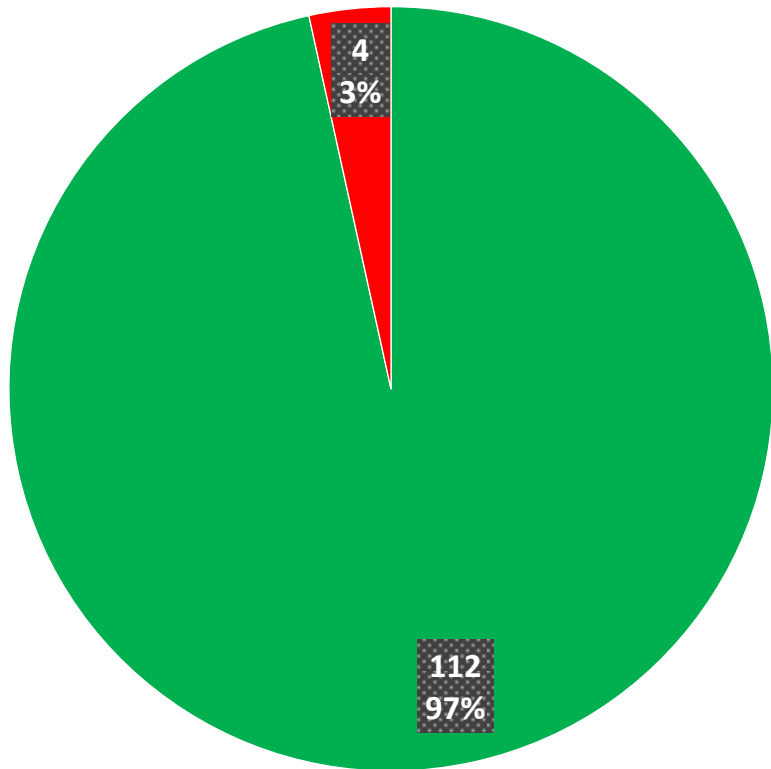

# L'accueil du matin est relativement peu fréquenté par les enfants de l'école Georges Cogniot car, seulement 32% des élèves la fréquentent quels que soient les niveaux scolaires

Fréquentes-tu l'accueil matinal ?

École Georges Cogniot

École Georges Cogniot par niveaux scolaires

# 97% des enfants déclarent manger à la cantine. Tous les élèves des niveaux scolaires fréquentent très largement la cantine le midi

Manges-tu à la cantine ?

École Georges Cogniot

École Georges Cogniot par niveaux scolaires