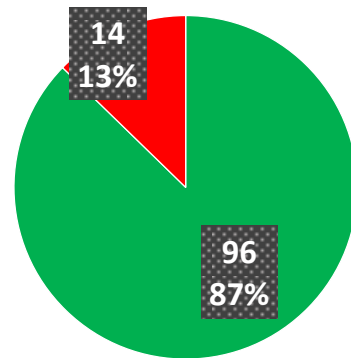

87% des enfants déclarent avoir le temps de manger sur le temps de la pause méridienne. 43% des enfants se trouvent en forme en reprenant les cours l'après-midi

As-tu assez de temps pour manger ? Es-tu en forme en reprenant les cours l'après-midi ?

École Georges Cogniot