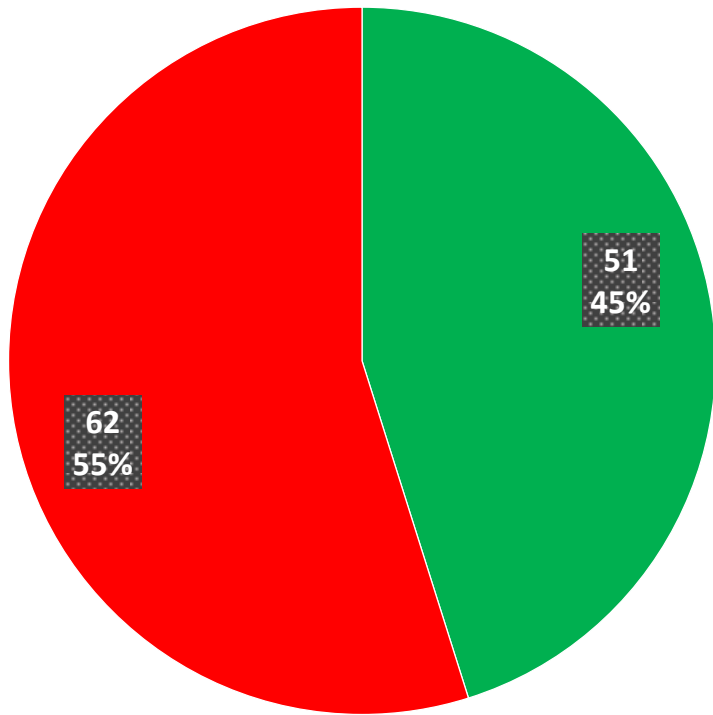

45% des élève de l'école Georges Cogniot fréquentent le centre de loisirs le mercredi après midi.

Fréquentes-tu le centre de loisirs le mercredi ?

École Georges Cogniot